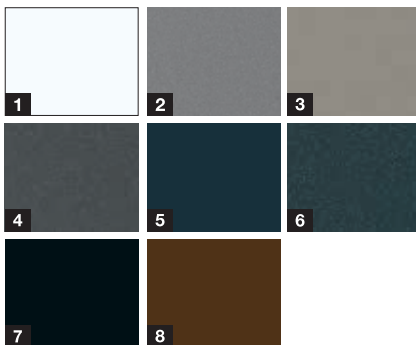

Aktionsfarben ThermoSafe***

1. 1 Verkehrsweiß RAL 9016 matt
2. 2 Graualuminium RAL 9007 Feinstruktur matt
3. 3 Steingrau RAL 7030 Feinstruktur matt
4. 4 Anthrazit Metallic CH 703 Feinstruktur matt
5. 5 Anthrazitgrau RAL 7016 matt
6. 6 Anthrazitgrau RAL 7016 Feinstruktur matt
7. 7 Tiefschwarz RAL 9005 Feinstruktur matt
8. 8 Maronefarben CH 607 Feinstruktur matt

Für weitere Informationen zu unseren Haustür-Angeboten einfach den QR-Code scannen.

Aktionsfarben ThermoComfort***

1. 1 Verkehrsweiß RAL 9016 matt
2. 3 Steingrau RAL 7030 Feinstruktur matt
3. 4 Anthrazit Metallic CH 703 Feinstruktur matt
4. 6 Anthrazitgrau RAL 7016 Feinstruktur matt